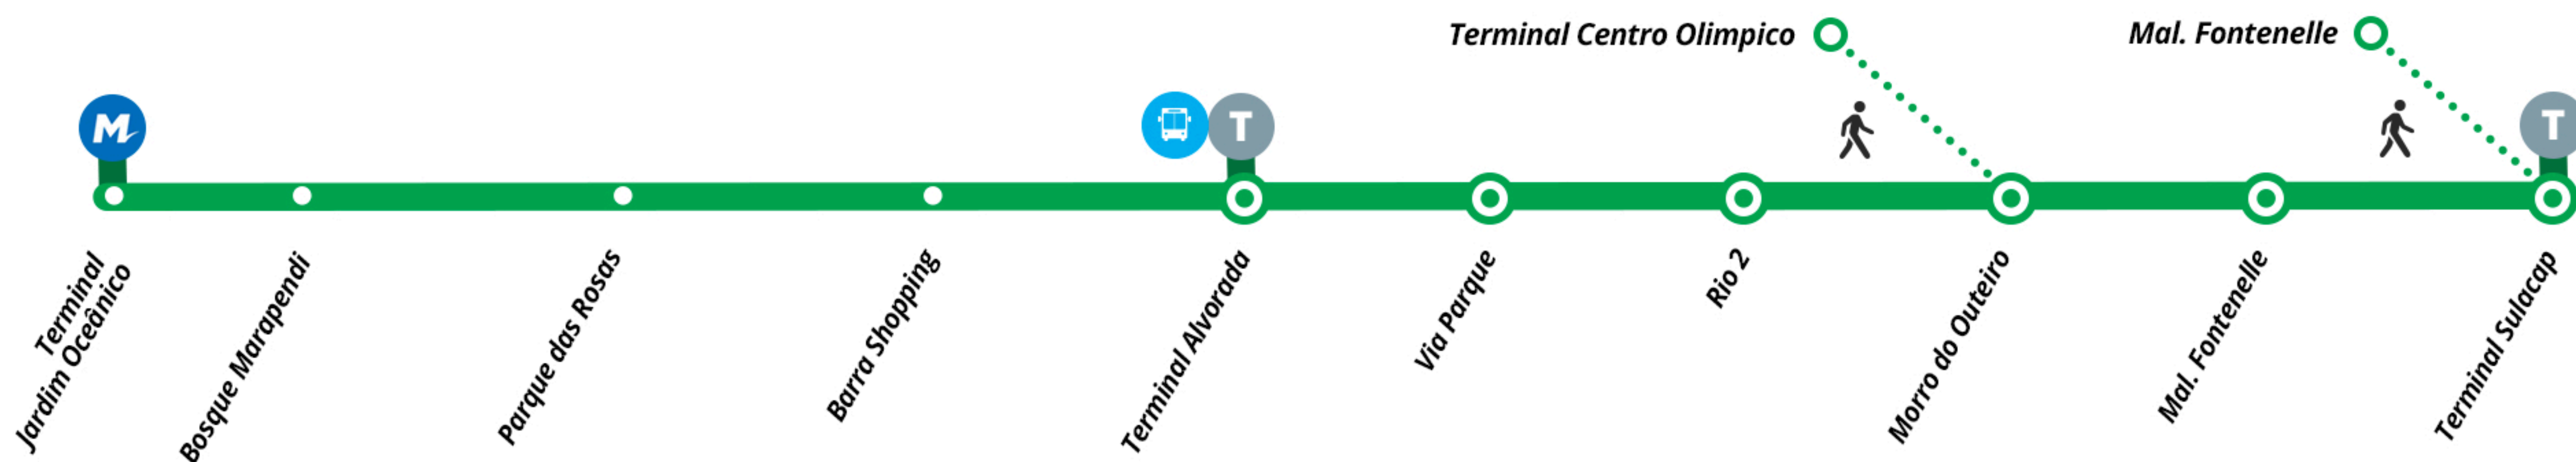

Conexões BRT

-  Linhas Alimentadoras
-  Terminal de ônibus convencionais
-  Metrô (Metrô Rio)
-  Trem (Supervia)
-  Aeroporto

53 Jardim Oceânico x Sulacap . Expresso

Segunda a Sábado (exceto feriado) - 05h às 22:30h

51 Recreio x Vila Militar . Parador

Todos os dias - 24h