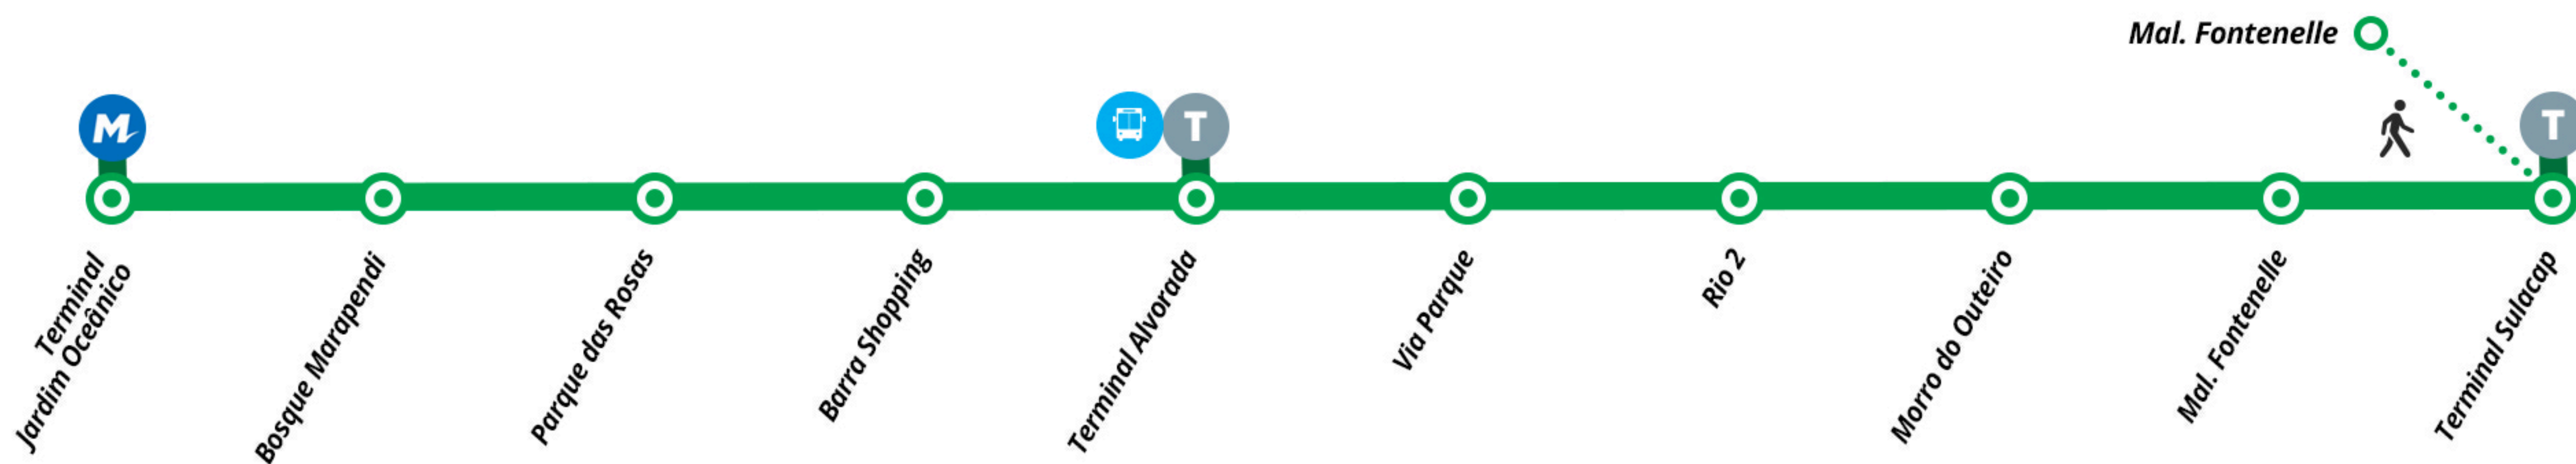

## Conexões BRT

- Linhas Alimentadoras**
- Terminal de ônibus convencionais**
- Metrô (Metrô Rio)**
- Trem (Supervia)**
- Aeroporto**

### 53 Jardim Oceânico x Sulacap . Expresso

Segunda a Sábado (exceto feriado) - 05h às 22:30h

### 51 Recreio x Vila Militar . Parador

Todos os dias - 24h