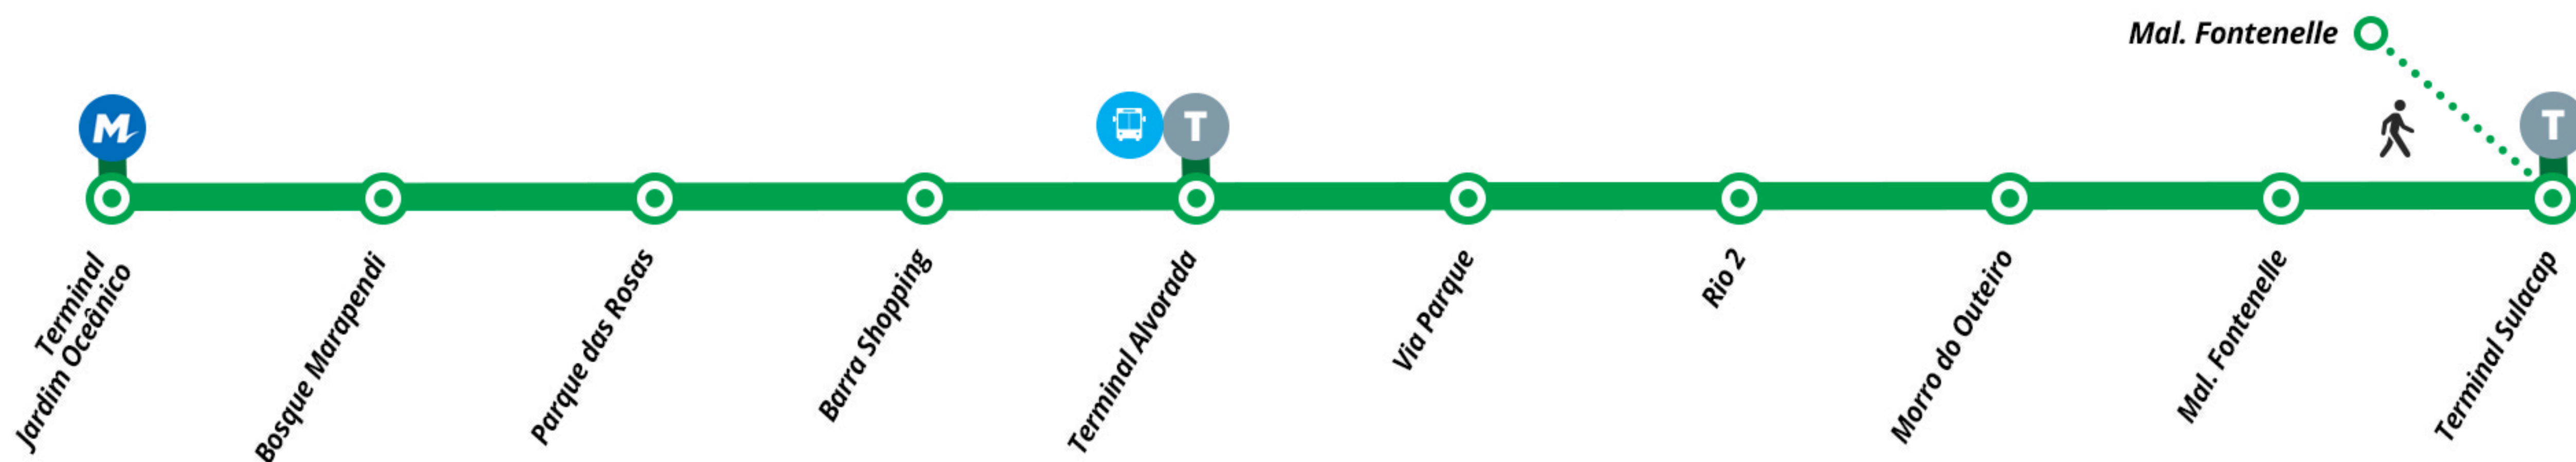

Conexões BRT

- Linhas Alimentadoras**
- Terminal de ônibus convencionais**
- Metrô (Metrô Rio)**
- Trem (Supervia)**
- Aeroporto**

53 Jardim Oceânico x Sulacap . Expresso

Segunda a Sábado (exceto feriado) - 05h às 22:30h

51 Recreio x Vila Militar . Parador

Todos os dias - 24h